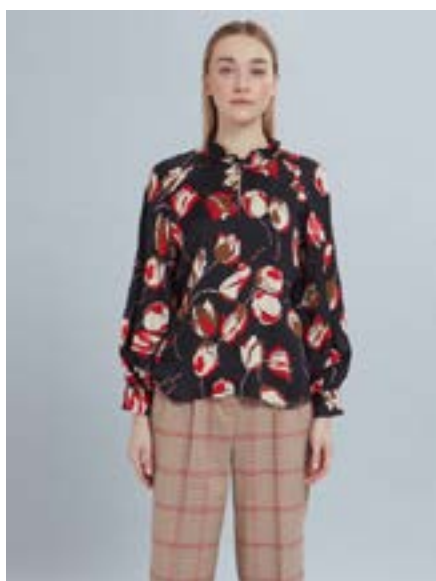

RF
CARMELLO

STD0015: 100% VI

SL R- / **flower**

M1R0028

40-42-44-46

M1R0045

40-42-44-46

M1R0054