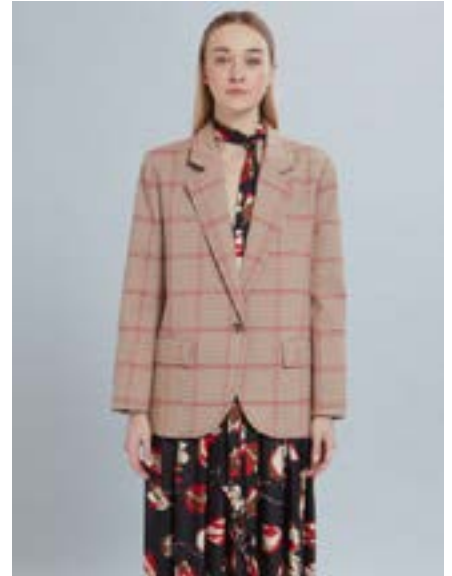

M1R0035

38-40-42-44-46